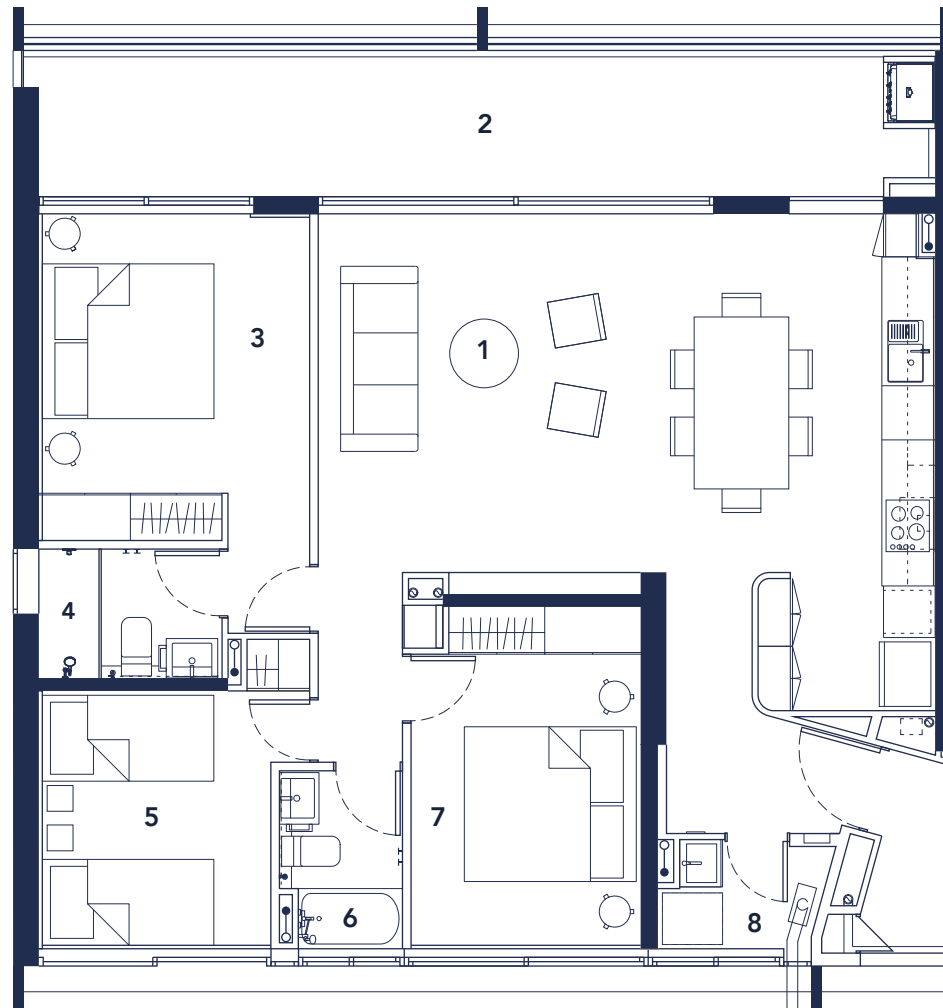

TIPO A PENDIENTE

sup. m²	útil	efectiva
interior	93,72	93,72
terracea	0	21,70
total	93,72	115,42

m² ambientes

1	Estar | Comedor | Cocina	7,17 x 4,17
2	Terraza	10,43 x 1,70
3	Dormitorio principal	3,11 x 3,25
4	Baño dorm. principal	2,13 x 1,50
5	Dormitorio 2	2,66 x 2,96
6	Baño compartido	1,43 x 2,07
7	Dormitorio 3	2,67 x 3,39
8	Logia	1,27 x 1,79

Orientación Nororientada