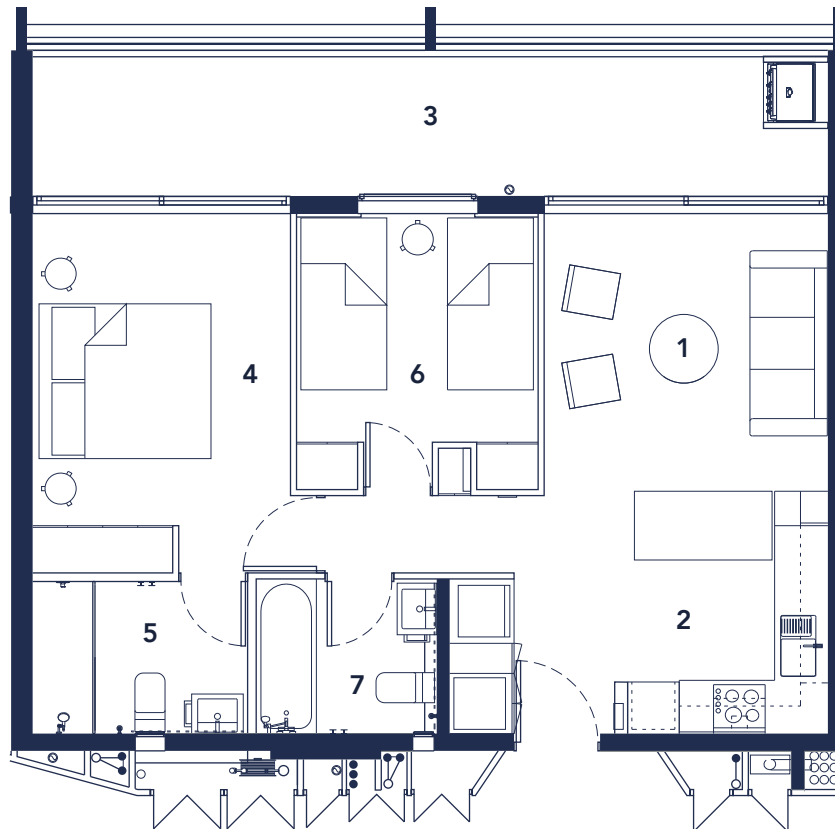

TIPO B PENDIENTE

sup. m²	útil	efectiva
interior	61,75	61,75
terracea	0	18,99
total	61,75	80,74

m² ambientes

1	Estar | Comedor	3,30 x 3,23
2	Cocina	3,65 x 2,82
3	Terraza	9,25 x 1,70
4	Dormitorio principal	3,00 x 3,63
5	Baño dorm. principal	1,77 x 2,50
6	Dormitorio 2	2,81 x 2,62
7	Baño 2	2,10 x 1,80

Orientación Nororiente