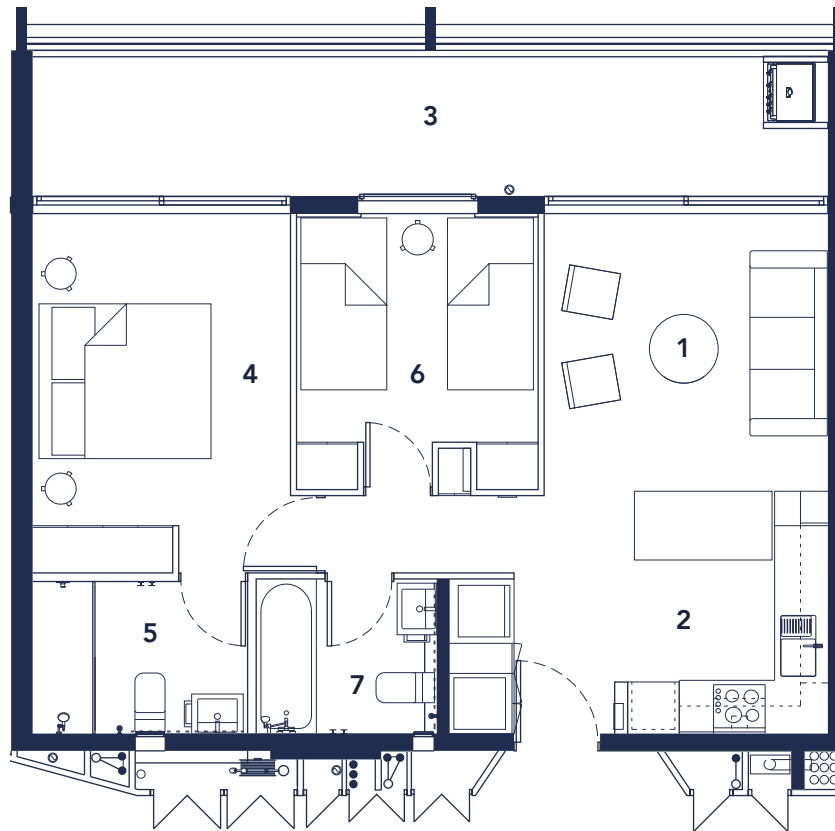

TIPO B PENDIENTE

sup. m²	útil	efectiva
interior	61,75	61,75
terrazza	0	18,99
total	61,75	80,74

m² ambientes

1	Estar | Comedor	3,30 x 3,23
2	Cocina	3,65 x 2,82
3	Terraza	9,25 x 1,70
4	Dormitorio principal	3,00 x 3,63
5	Baño dorm. principal	1,77 x 2,50
6	Dormitorio 2	2,81 x 2,62
7	Baño 2	2,10 x 1,80

Orientación Nororiente