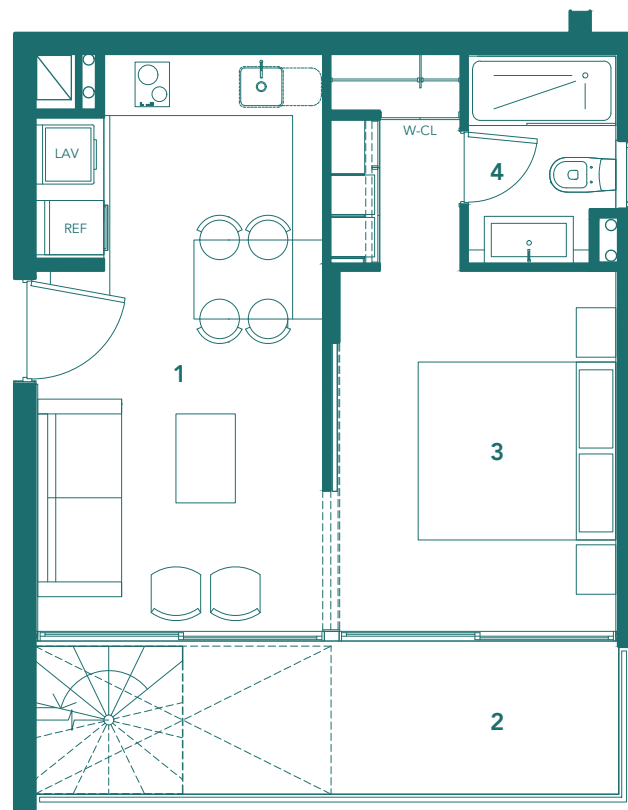

DEPTO 1609
TERRAZA PANORÁMICA

sup. m ²	útil	efectiva
interior	37.73	37.73
terrace	0	10.73
t. panorámica	0	44.24
total	37.73	92.70

m² ambientes

16° Piso | Acceso

1	Estar/Cocina	5.85 x 2.89
2	Terraza	1.55 x 5.91
3	Dormitorio	3.65 x 2.80
4	Baño	2.10 x 1.50

17° Piso | Nivel superior

5	Terraza panorámica	5.80 x 5.91
---	--------------------	-------------

Orientación Suroriente

16° PISO

17° PISO

Las imágenes mostradas fueron elaboradas con fines ilustrativos y no constituyen una representación exacta de la realidad, su único objetivo es mostrar una caracterización general del proyecto y no cada uno de sus detalles. Lo anterior se informa según lo señalado en la ley N° 19.472.

SUCRE

DEPTOS - ÑUÑO A