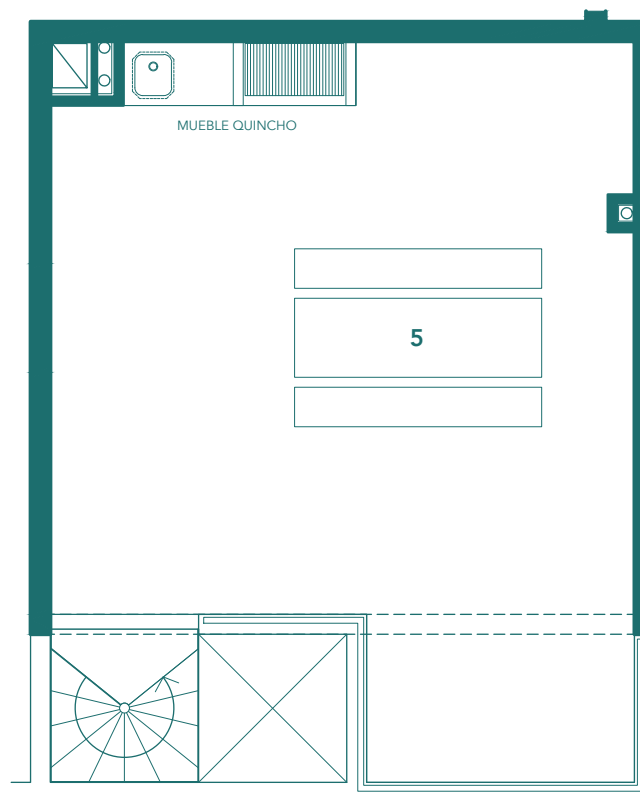

DEPTO 1609
TERRAZA PANORÁMICA

sup. m ²	útil	efectiva
interior	37.73	37.73
terrace	0	10.73
t. panorámica	0	44.24
total	37.73	92.70

m² ambientes

16° Piso | Acceso

1	Estar/Cocina	5.85 x 2.89
2	Terraza	1.55 x 5.91
3	Dormitorio	3.65 x 2.80
4	Baño	2.10 x 1.50

17° Piso | Nivel superior

5	Terraza panorámica	5.80 x 5.91
---	--------------------	-------------

Orientación Suroriente

16° PISO

17° PISO

Las imágenes mostradas fueron elaboradas con fines ilustrativos y no constituyen una representación exacta de la realidad, su único objetivo es mostrar una caracterización general del proyecto y no cada uno de sus detalles. Lo anterior se informa según lo señalado en la ley N° 19.472.