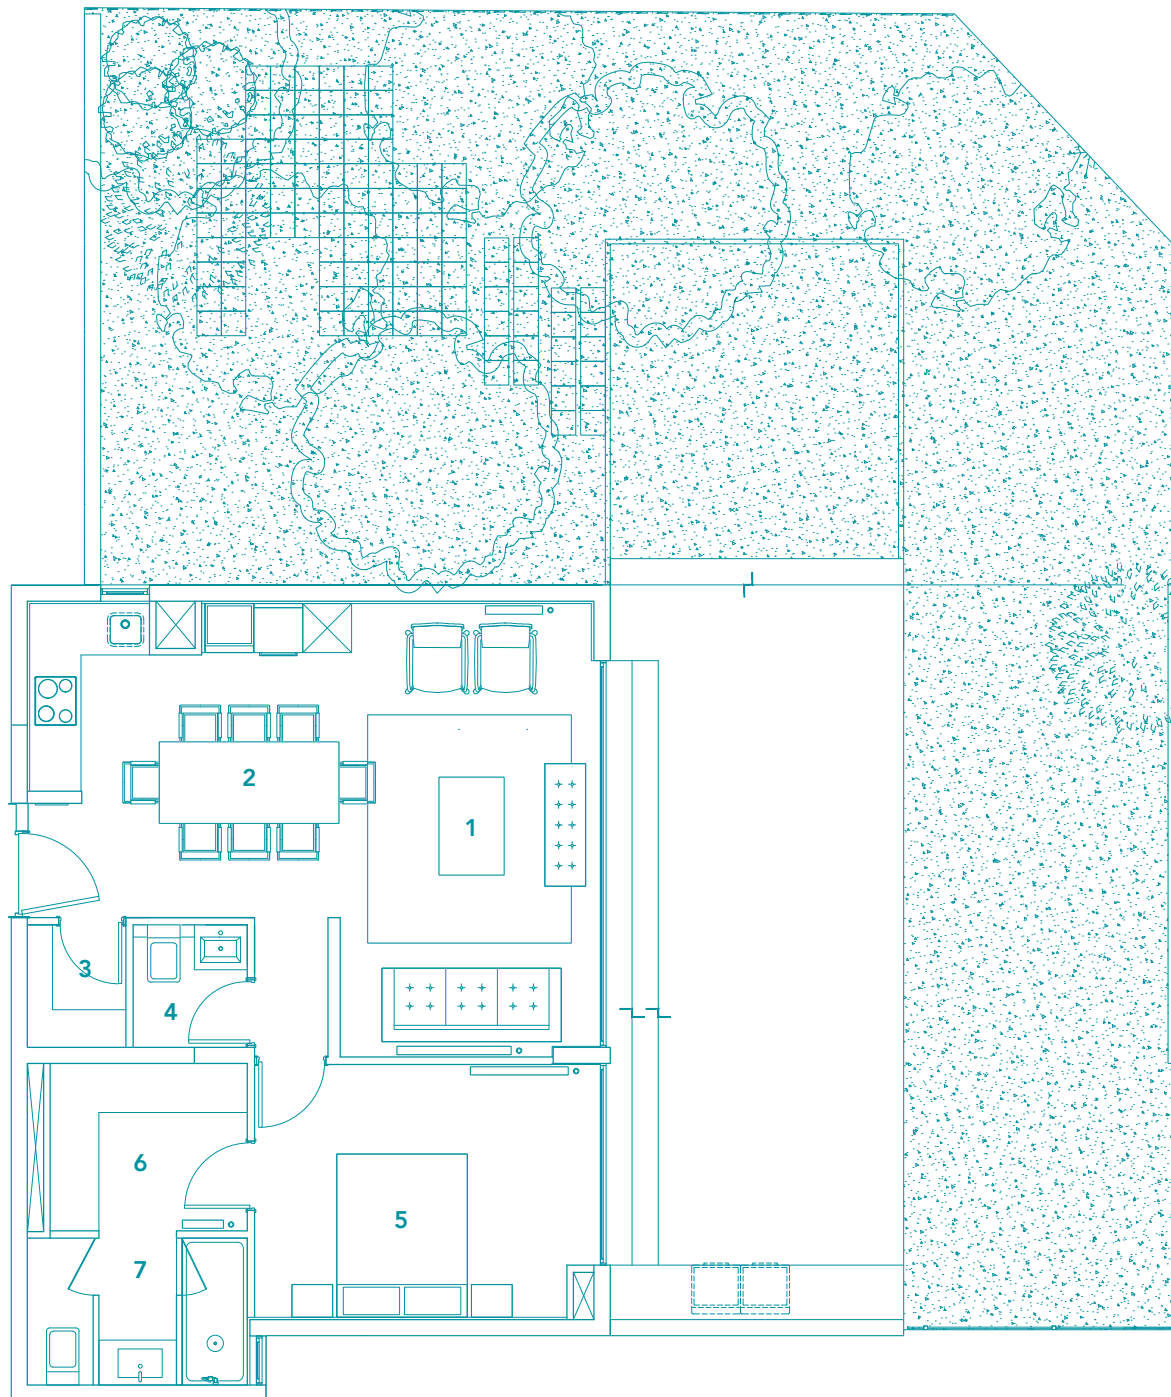

## DPTO 103

sup. m <sup>2</sup>	útil	efectiva
interior	68.05	68.05
patio	0	154.86
<b>total</b>	<b>68.05</b>	<b>222.91</b>

### m<sup>2</sup> ambientes

1	Living	5.56 x 3.19
2	Cocina/Comedor	3.85 x 3.81
3	Despensa	1.10 x 0.81
4	Baño de visitas	1.50 x 1.40
5	Dormitorio	3.10 x 4.24
6	Walk-in closet	1.45 x 1.85
7	Baño principal	1.80 x 2.70

Orientación Norte

103

MAR JÓNICO

DEPTOS DUPLEX - VITACURA