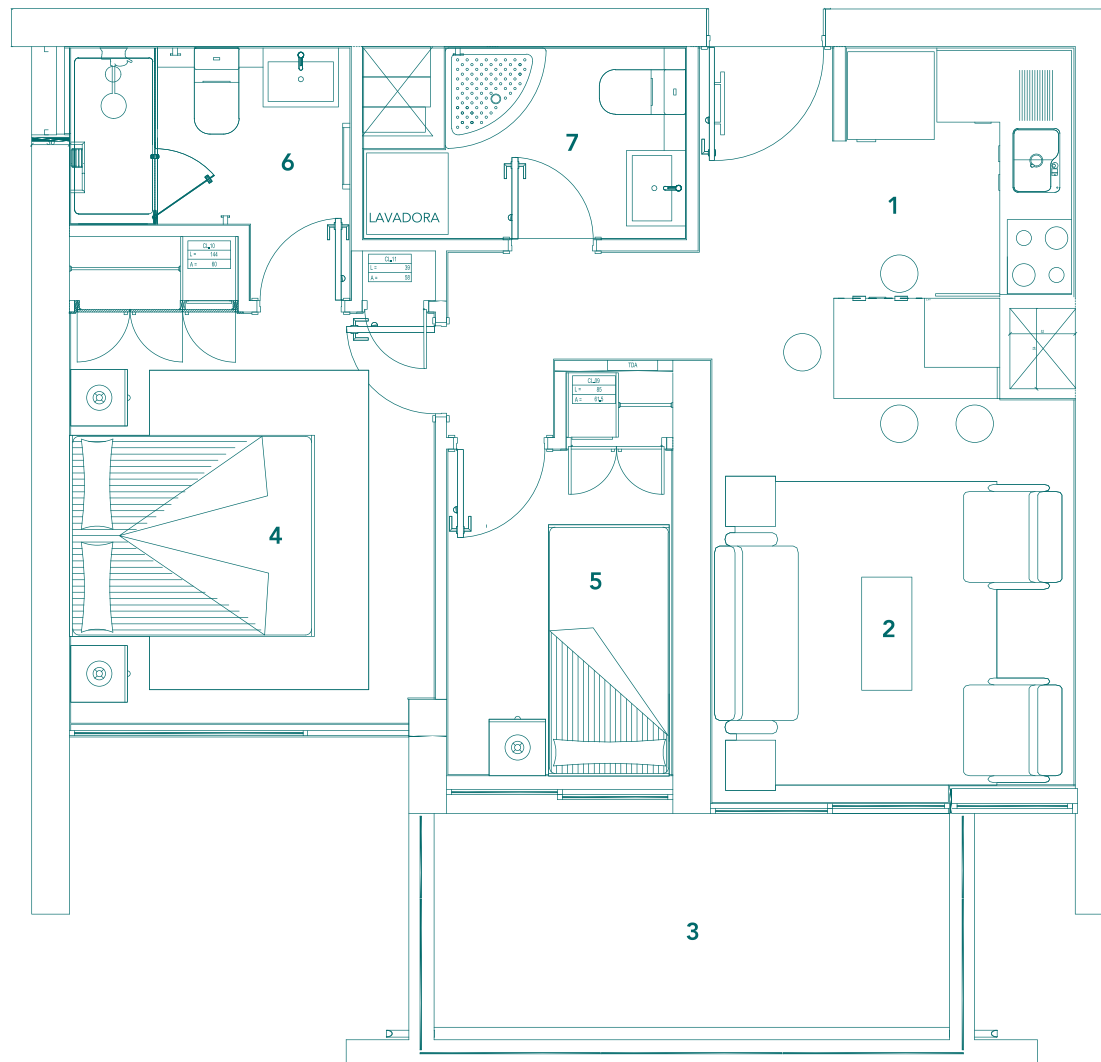

PANORAMA

DEPTOS - BOSQUES MONTEMAR, CONCÓN

DEPTO TIPO 2

sup. m ²	útil	efectiva
interior	50.84	50.84
terrazza	0	9.20
total	50.84	60.04

m² ambientes

1	Cocina	2.79 x 1.91
2	Estar	3.08 x 2.90
3	Terraza	4.10 x 1.80
4	Dormitorio 1	3.33 x 2.91
5	Dormitorio 2	2.60 x 1.80
6	Baño 1	2.22 x 1.40
7	Baño 2	1.91 x 1.51

Orientación Oriente

PATAGONLAND
INMOBILIARIA

Las imágenes mostradas fueron elaboradas con fines ilustrativos y no constituyen una representación exacta de la realidad, su único objetivo es mostrar una caracterización general del proyecto y no cada uno de sus detalles. Lo anterior se informa según lo señalado en la Ley N° 19.472.