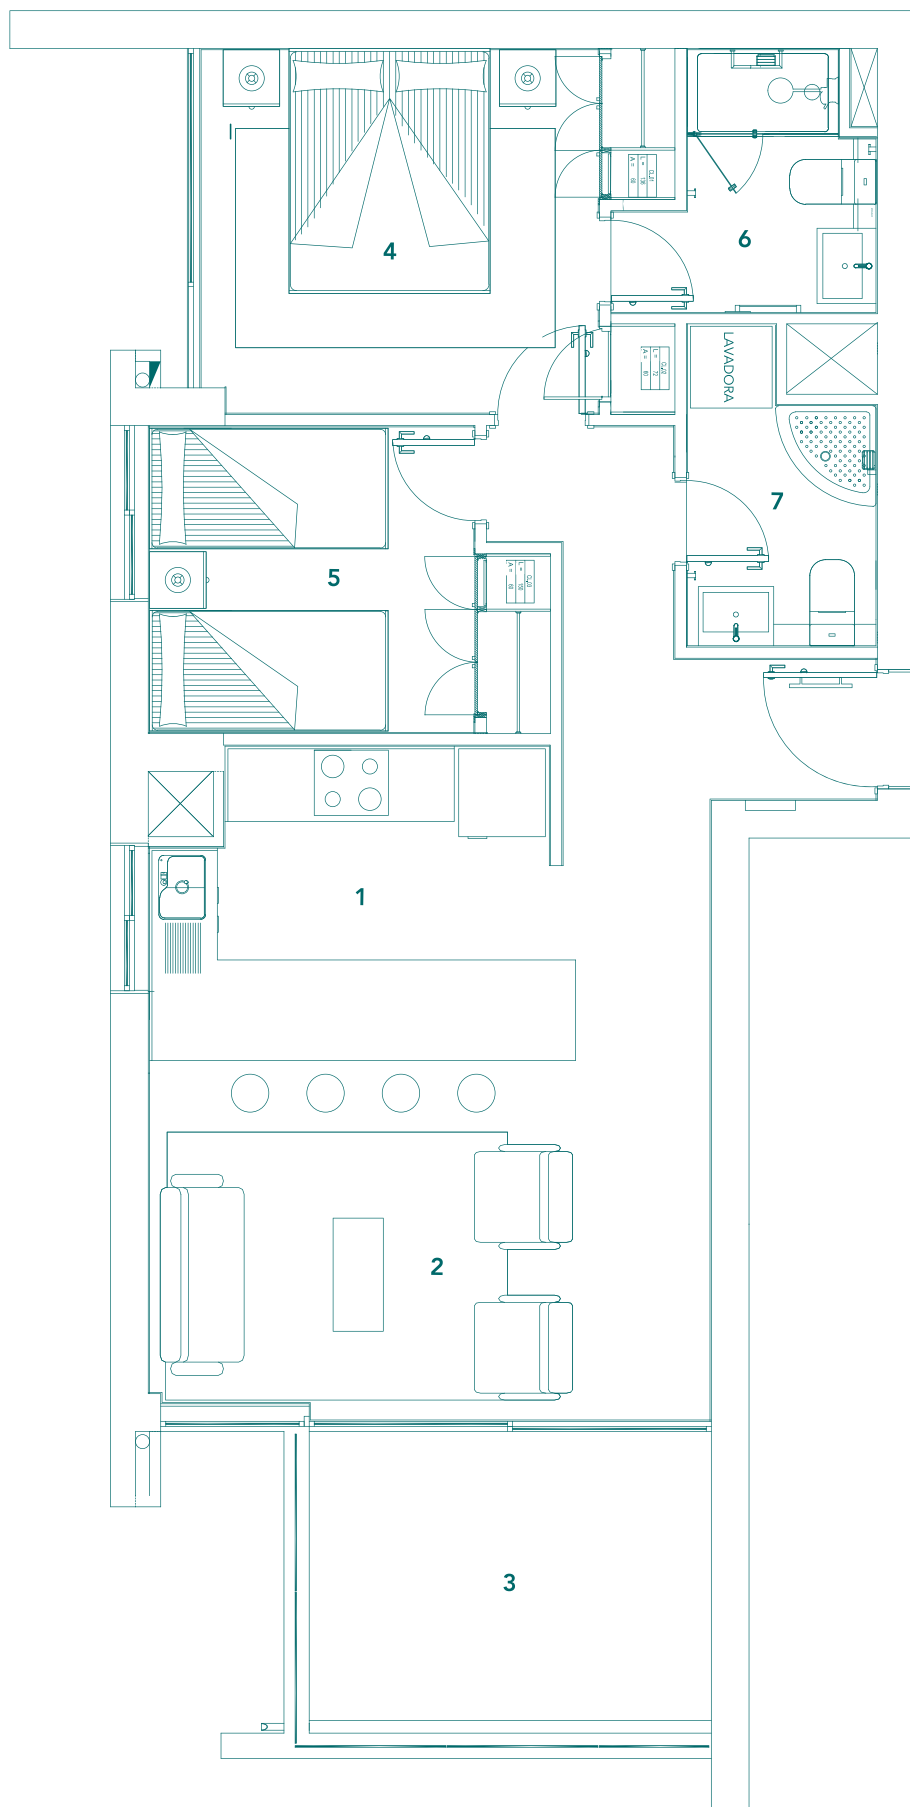

PANORAMA

DEPTOS - BOSQUES MONTEMAR, CONCÓN

DEPTO TIPO 3

sup. m²	útil	efectiva
interior	61.77	61.77
terrace/logia	0	8.94
total	61.77	70.71

m² ambientes

1	Cocina	3.38 x 2.50
2	Estar	4.48 x 2.87
3	Terraza	3.20 x 2.40
4	Dormitorio 1	3.18 x 2.91
5	Dormitorio 2	2.60 x 2.45
6	Baño 1	2.09 x 1.50
7	Baño 2	1.91 x 1.50

Orientación Nororiente

PATAGONLAND
INMOBILIARIA

Las imágenes mostradas fueron elaboradas con fines ilustrativos y no constituyen una representación exacta de la realidad, su único objetivo es mostrar una caracterización general del proyecto y no cada uno de sus detalles. Lo anterior se informa según lo señalado en la ley N° 19.472.