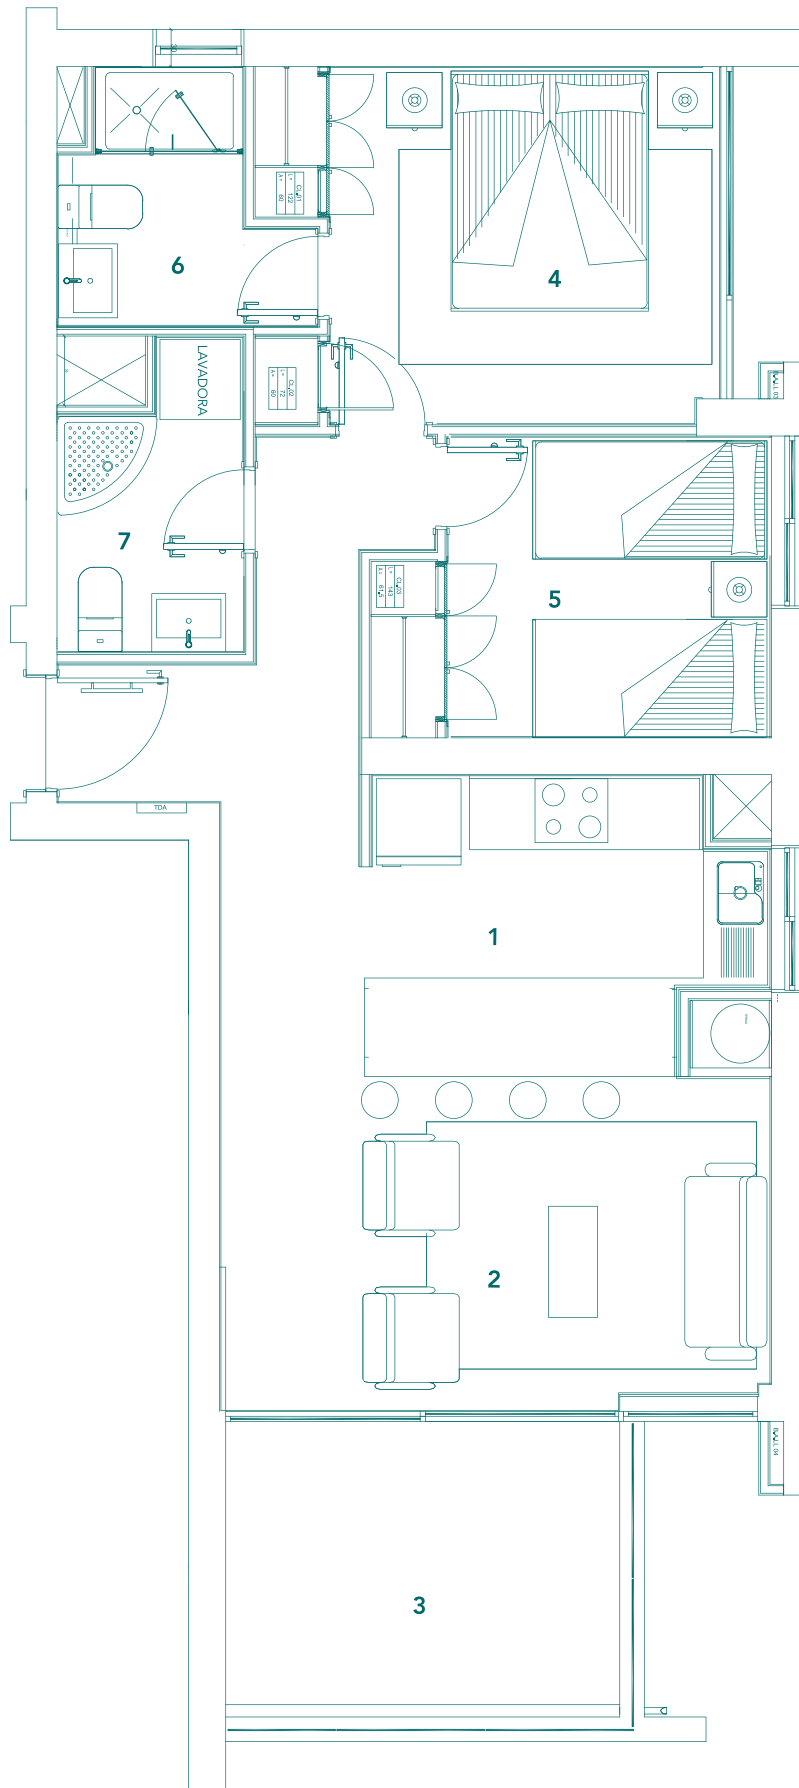

PANORAMA

DEPTOS - BOSQUES MONTEMAR, CONCÓN

DEPTO TIPO 5

sup. m ²	útil	efectiva
interior	62.30	62.30
terracea/logia	0	8.94
total	62.30	71.24

m² ambientes

1	Cocina	3.19 x 2.44
2	Estar	4.48 x 2.72
3	Terraza	3.20 x 2.40
4	Dormitorio 1	3.18 x 2.91
5	Dormitorio 2	2.63 x 2.45
6	Baño 1	2.09 x 1.50
7	Baño 2	1.91 x 1.50

Orientación Norponiente

PATAGONLAND
INMOBILIARIA

Las imágenes mostradas fueron elaboradas con fines ilustrativos y no constituyen una representación exacta de la realidad, su único objetivo es mostrar una caracterización general del proyecto y no cada uno de sus detalles. Lo anterior se informa según lo señalado en la ley N° 19.472.