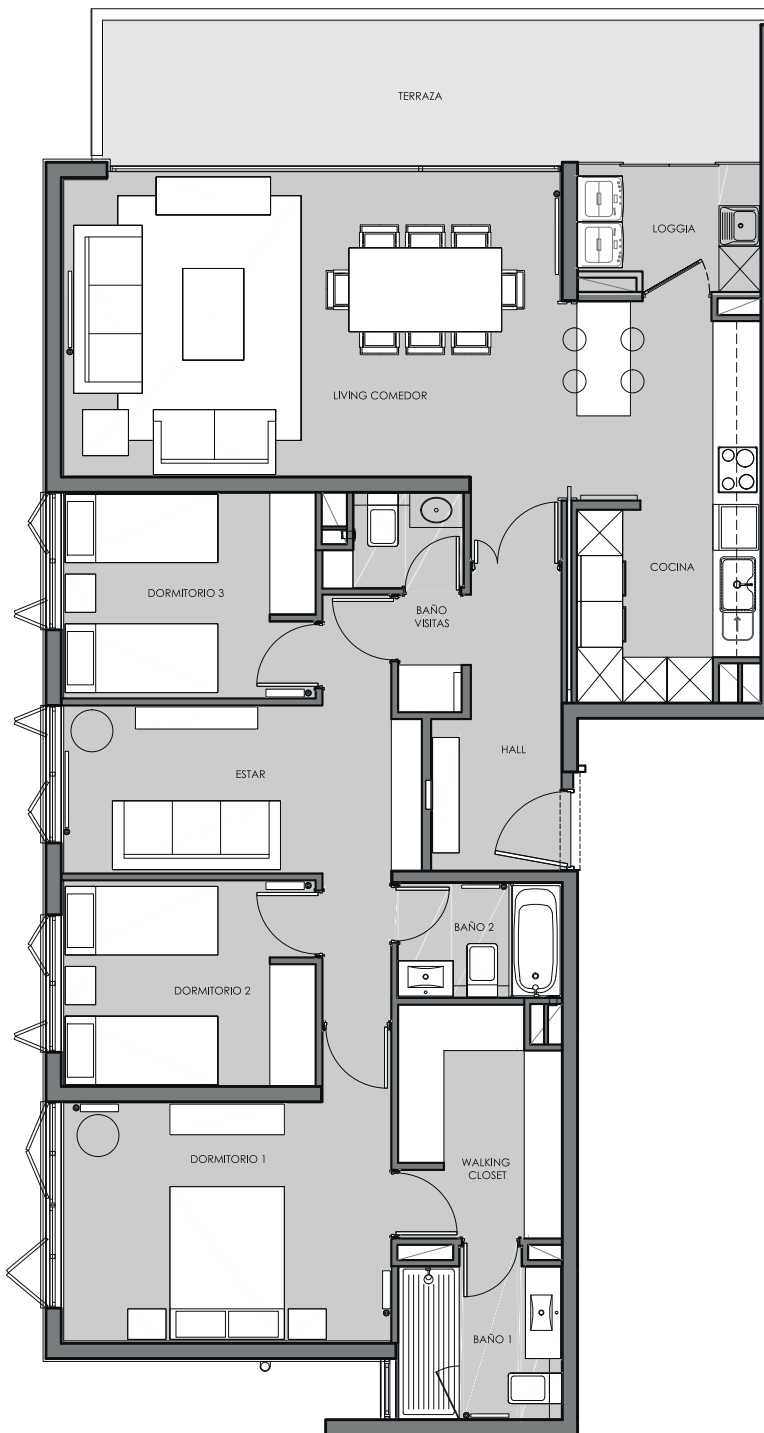

PORTOFINO

DEPTOS - LAS CONDES

DEPARTAMENTO 302 al 902

Orientación Sur Oriente
3D-3B-ES

sup. m ²	útil	efectiva
interior	122,98	122,98
terrace	0	17,72
loggia	2,05	4,10
total	125,03	144,80

m² ambientes

1	Dormitorio 1	3,12 x 4,29
2	Dormitorio 2	2,69 x 2,70
3	Dormitorio 3	2,69 x 2,70
4	W. Closet	2,15 x 3,06
5	Estar	2,20 x 4,29
6	Baño 1	2,00 x 2,13
7	Baño 2	1,49 x 2,14
8	Baño Visitas	1,24 x 1,45
9	Living / Comedor	3,99 x 6,50
10	Cocina	2,40 x 5,26
11	Loggia	1,70 x 2,40

PATAGONLAND
INMOBILIARIA

Las imágenes mostradas fueron elaboradas con fines ilustrativos y no constituyen una representación exacta de la realidad, su único objetivo es mostrar una caracterización general del proyecto y no cada uno de sus detalles. Lo anterior se informa según lo señalado en la ley N° 19.472. Las dimensiones indicadas son referenciales a la obra gruesa