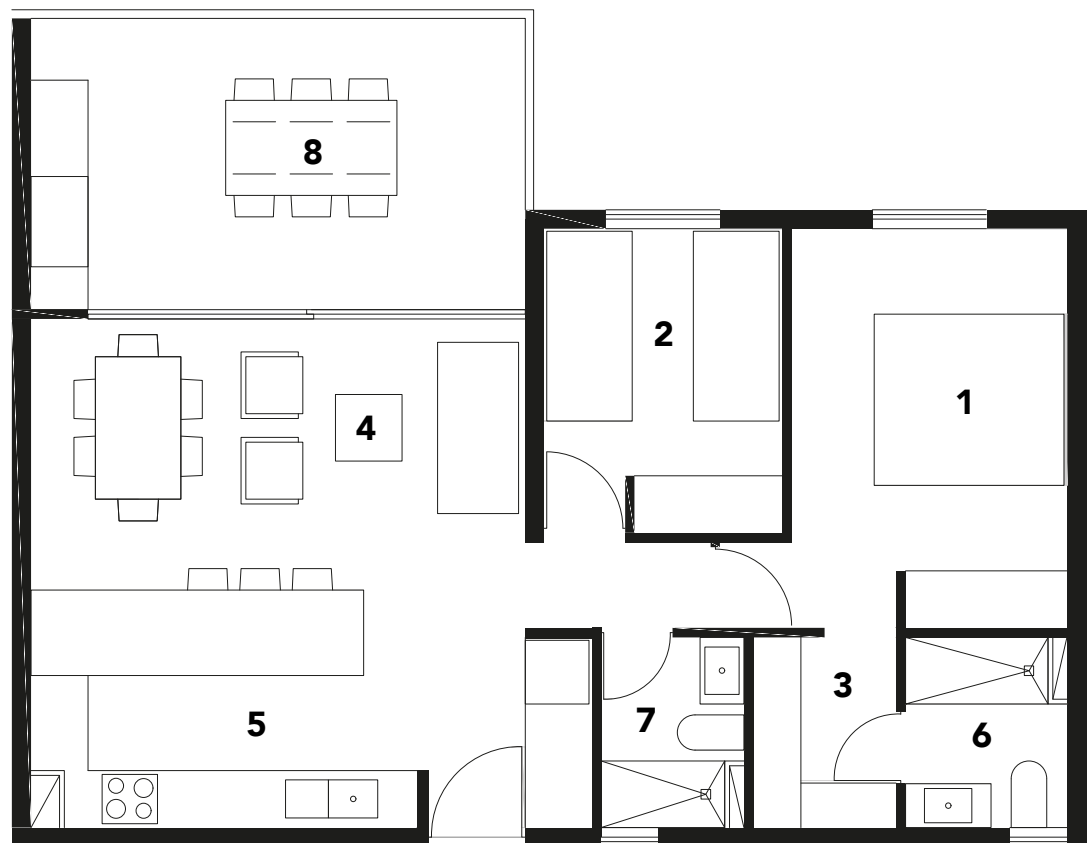

MADERO

DEPTOS - PATAGONIA VIRGIN - FRUTILLAR

TIPO B | 2 D · 2 B

EDIFICIOS A - C - D

sup. m ²	útil	efectiva
interior	66.00	66.00
terraza	0	15.86
total	66.00	81.86

m² ambientes

1	Dormitorio 1	2.90 x 3.60
2	Dormitorio 2	2.50 x 2.60
3	Walk-in closet	2.00 x 1.50
4	Living - Comedor	2.85 x 5.20
5	Cocina	2.50 x 4.05
6	Baño 1	2.00 x 1.70
7	Baño 2	2.00 x 1.50
8	Terraza	3.05 x 5.20

Orientación Nor - Oriente

* Las dimensiones indicadas son referenciales a obra gruesa y medidos a los recintos preponderantes