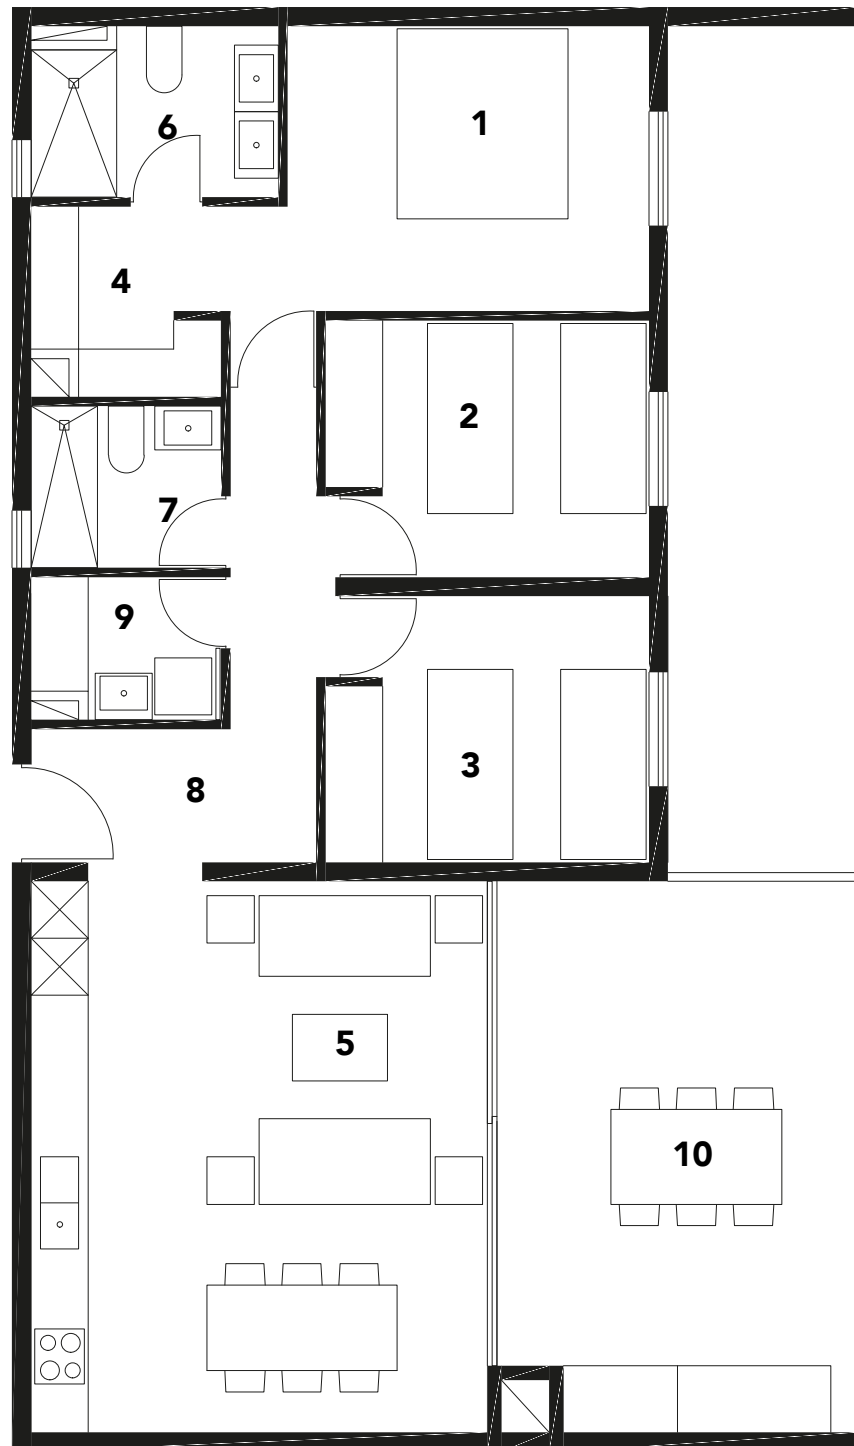

## TIPO C | 3 D · 2 B

EDIFICIOS B - E

sup. m <sup>2</sup>	útil	efectiva
interior	90.00	90.00
terrazza	0	22.04
<b>total</b>	<b>90.00</b>	<b>112.04</b>

### m<sup>2</sup> ambientes

1	Dormitorio 1	3.00 x 3.80
2	Dormitorio 2	2.70 x 2.80
3	Dormitorio 3	2.80 x 2.80
4	Walk-in closet	2.00 x 2.00
5	Living - Comedor	4.80 x 5.80
6	Baño 1	1.80 x 2.60
7	Baño 2	1.70 x 2.00
8	Hall	1.40 x 1.80
9	Logia	1.50 x 2.00
10	Terraza	3.80 x 5.80

Orientación Nor - Oriente

\* Las dimensiones indicadas son referenciales a obra gruesa y medidos a los recintos preponderantes