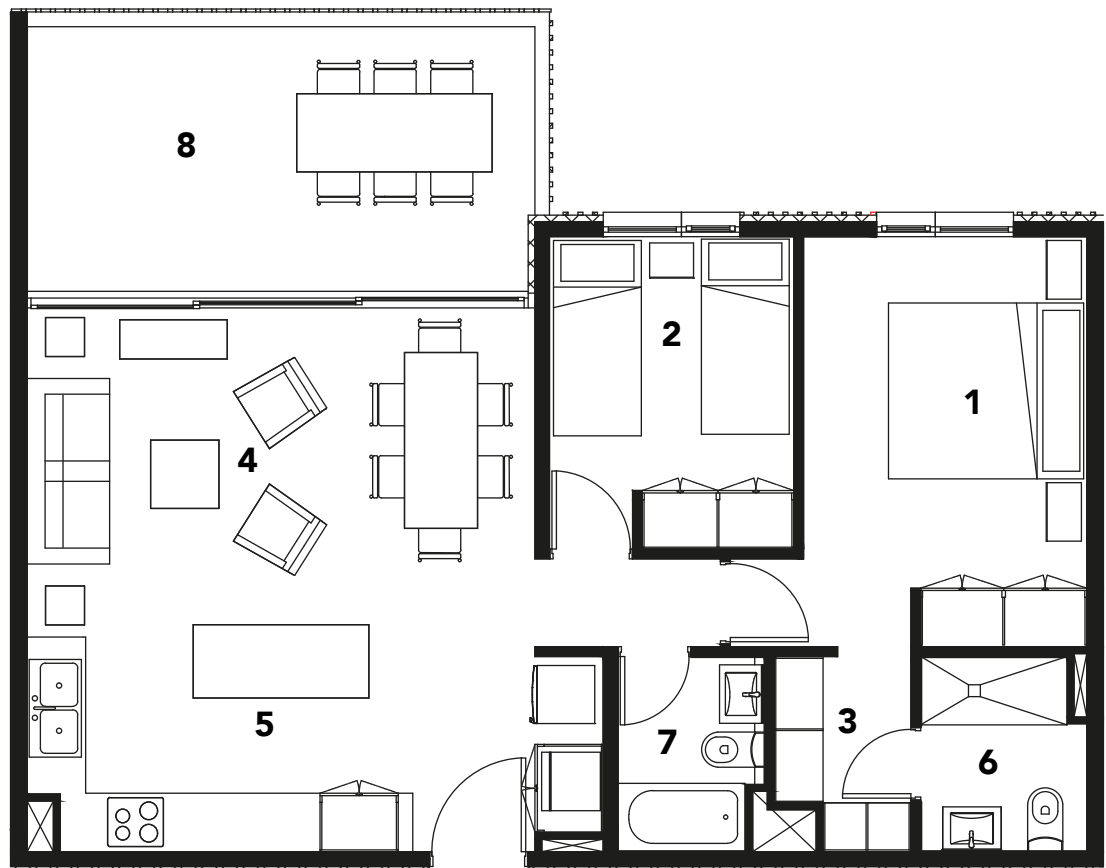

MADERO

DEPTOS - PATAGONIA VIRGIN - FRUTILLAR

TIPO B | 2 D · 2 B

EDIFICIOS A - C - D

sup. m ²	útil	efectiva
interior	66,68	66,68
terraza	0	15,25
total	66,68	81,93

m² ambientes

1	Dormitorio 1	2.90 x 3.60
2	Dormitorio 2	2.50 x 2.60
3	Walk-in closet	2.00 x 1.40
4	Living - Comedor	3.00 x 5.20
5	Cocina	2.50 x 5.20
6	Baño 1	2.00 x 1.70
7	Baño 2	2.00 x 1.50
8	Terraza	2.85 x 5.35

Orientación Nor - Oriente

* Las dimensiones indicadas son referenciales a obra gruesa y medidos a los recintos preponderantes