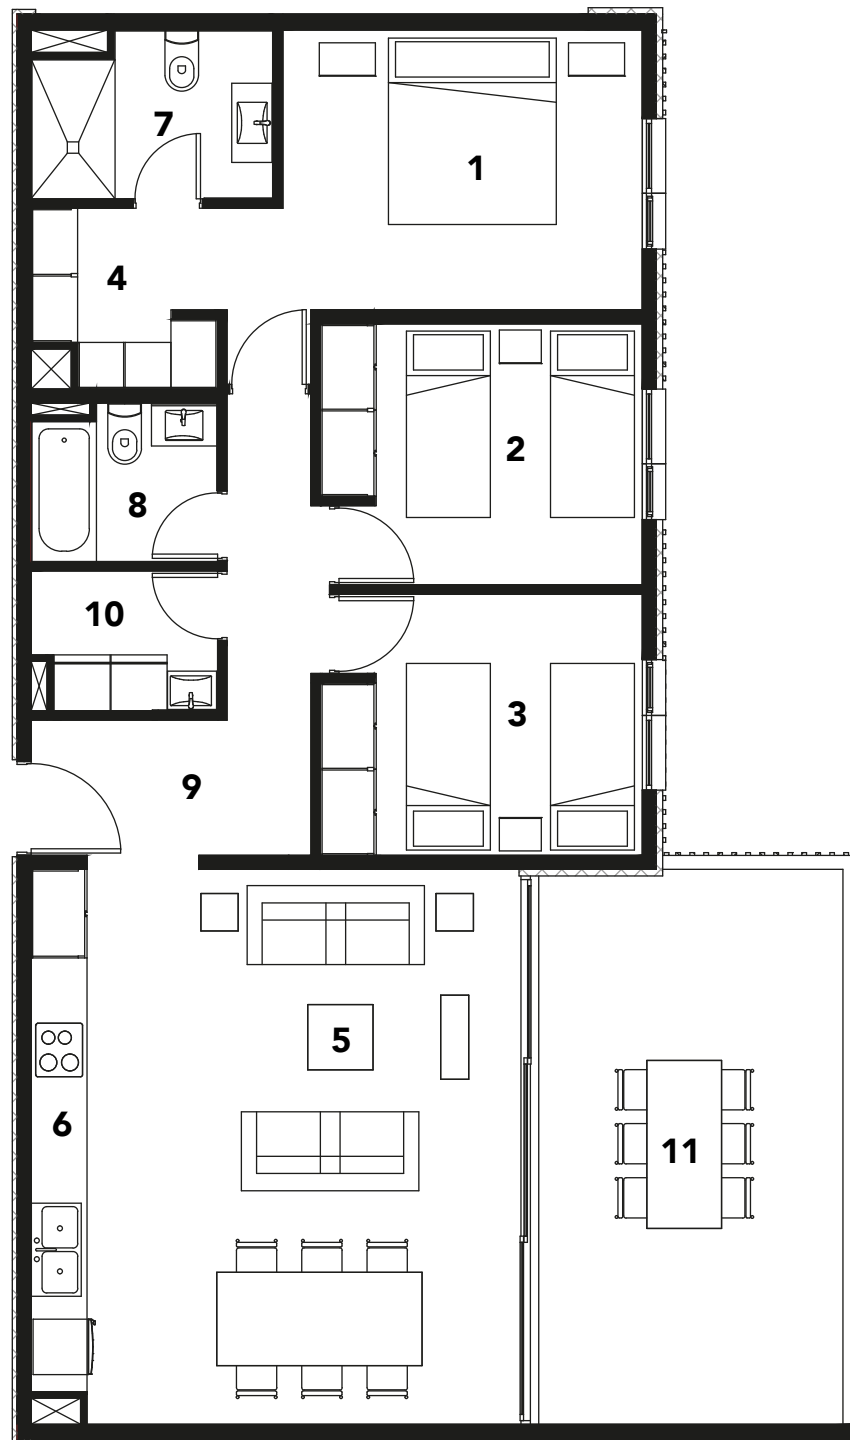

MADERO

DEPTOS - PATAGONIA VIRGIN - FRUTILLAR

TIPO C | 3 D · 2 B

EDIFICIOS B - E

sup. m ²	útil	efectiva
interior	92.93	92.93
terrace	0	20.74
total	92.93	113.67

m² ambientes

1	Dormitorio 1	3.00 x 3.85
2	Dormitorio 2	2.80 x 2.85
3	Dormitorio 3	2.80 x 2.85
4	Walk-in closet	1.95 x 2.00
5	Living - Comedor	3.45 x 5.95
6	Cocina	1.75 x 5.95
7	Baño 1	1.80 x 2.60
8	Baño 2	1.70 x 2.00
9	Hall	1.45 x 1.80
10	Logia	1.50 x 2.00
11	Terraza	3.40 x 6.10

Orientación Nor - Oriente

* Las dimensiones indicadas son referenciales a obra gruesa y medidos a los recintos preponderantes