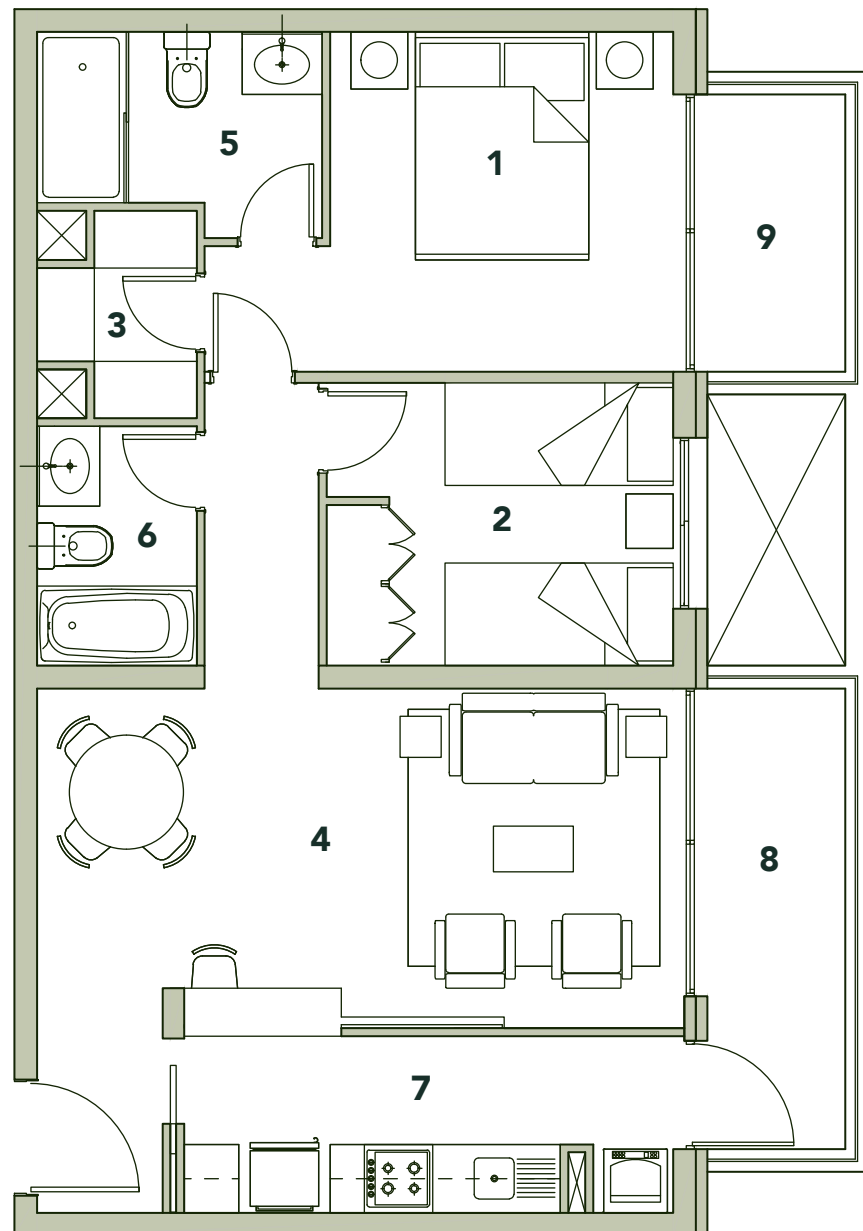

## TIPO C

2D · 2B

sup. m <sup>2</sup>	útil	efectiva
interior	61.98	61.98
terraza	0	12.43
<b>total</b>	<b>61.98</b>	<b>74.41</b>

### m<sup>2</sup> ambientes

1	Dormitorio 1	2.95 x 3.00
2	Dormitorio 2	2.45 x 2.50
3	Walk-in clóset	1.40 x 1.80
4	Living - Comedor	2.95 x 5.70
5	Baño 1	1.50 x 2.50
6	Baño 2	1.40 x 2.10
7	Cocina	1.55 x 4.40
8	Terraza 1	1.20 x 4.05
9	Terraza 2	1.20 x 2.40

Orientación Sur - Oriente

\* Las dimensiones indicadas son referenciales a obra gruesa y medidos a los recintos preponderantes